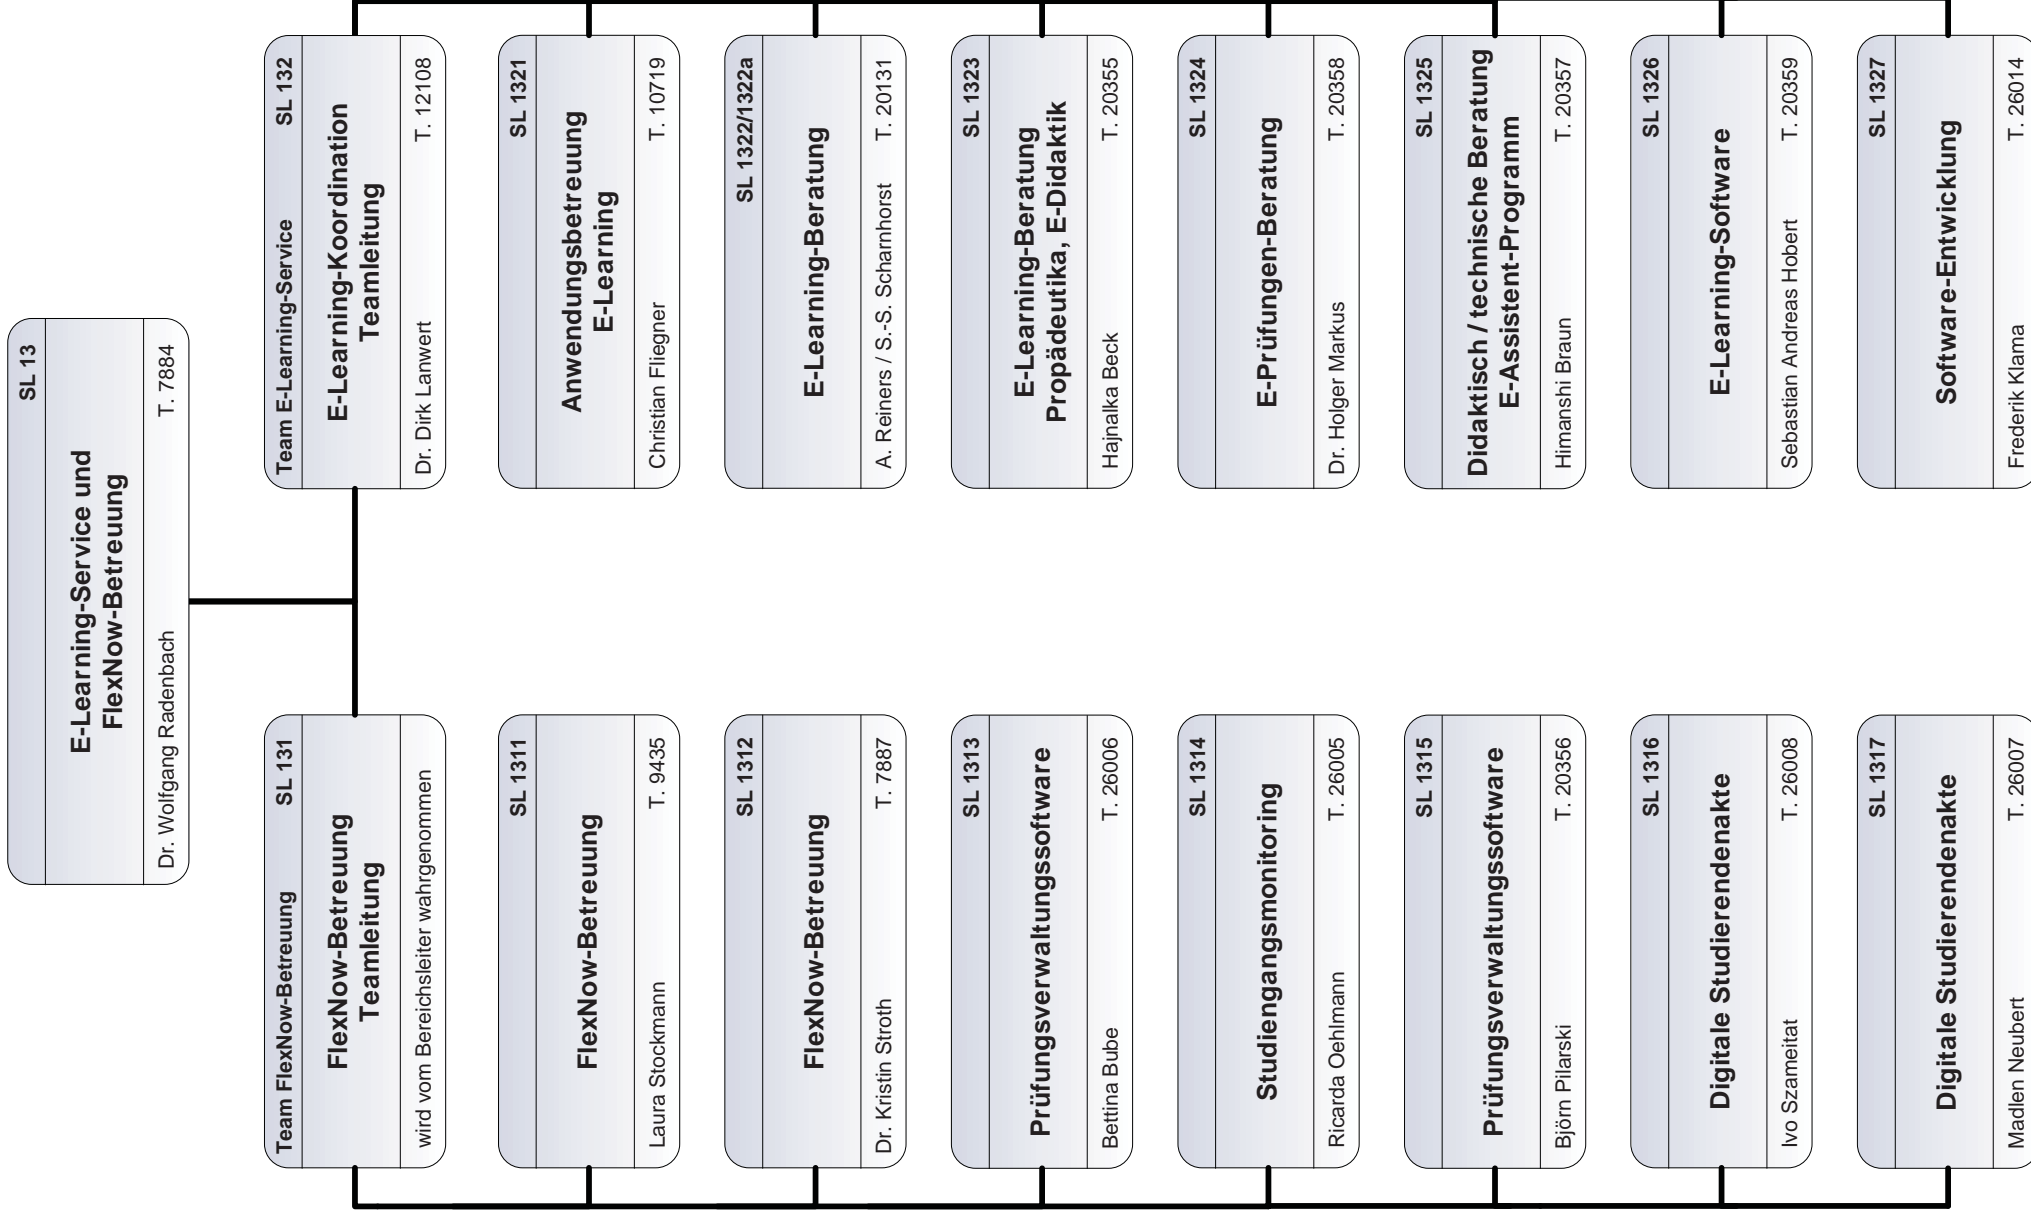

Career Service

Dr. S. Jörns T. 4434

SL 21

Studieninformation und Studienberatung

R. Schultz T. 4696

SL 22

Studierendenbüro

wird von SL 2 wahrgenommen T. 4130

SL 13

E-Learning-Service und FlexNow-Betreuung

Dr. Wolfgang Radenbach
T. 7884

Team FlexNow-Betreuung

SL 131

FlexNow-Betreuung Teamleitung

wird vom Bereichsleiter wahrgenommen

SL 1311